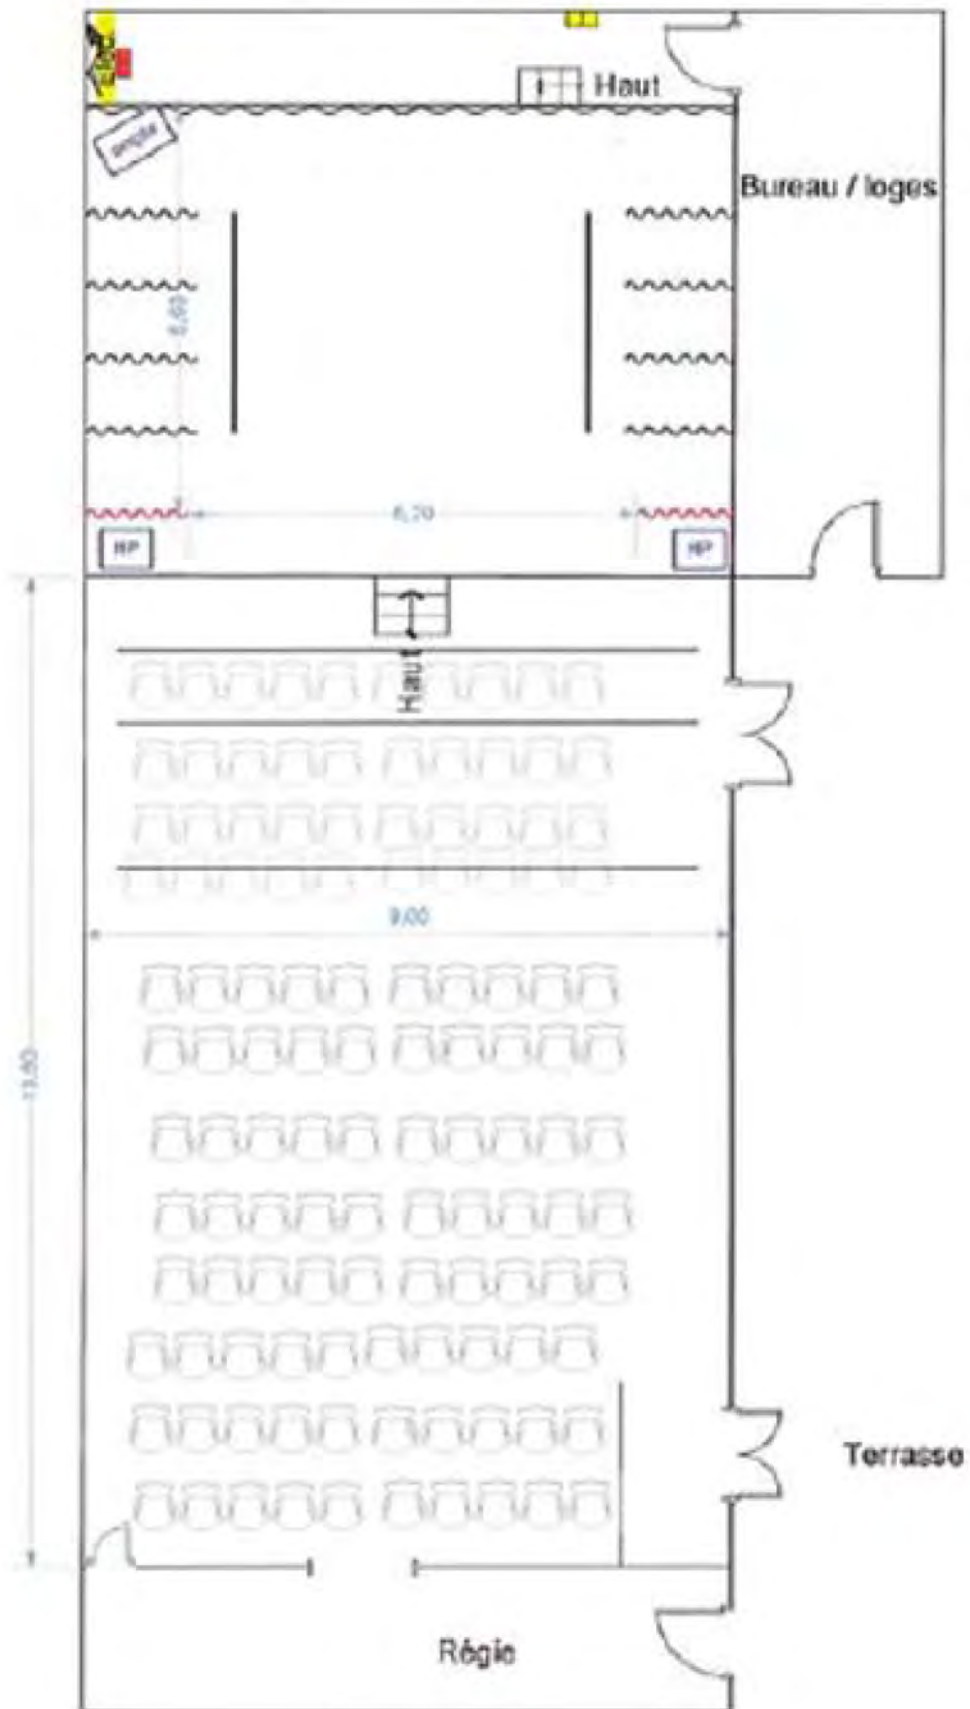

POUSSAN

SALLE DE SPECTACLE MJC

Adresse : Bâtiment MJC 1 Rue des Horts, 34560 Poussan

Plateau :

- Sol : bois noir
- Largeur : 9m, 6.20m au cadre de scène
- Profondeur : 6.5m
- Hauteur : 0.80m

- Perches fixes allemandes de 5.60m
- Rideau avant scène + frise cadre de scène rouge
- Rideau fond de scène noir
- Pendrillons à l'italienne x4 cour, x4 jardin

- Hauteur plateau/ plafond: face 3.40m, lointain 2.50m

Loge:

Loge avec accès direct plateau par le lointain à cour

Salle :

Perche 1 à 1 m du nez de scène, perche 2 à 2m, perche 3 à 4m
Largeur: 9m
Profondeur: 13.60m
Sol : en pente, hauteur sol / plafond : face 4.80m, régie 3.30m. Plancher marron clair

Jauge: 127 places

Equipement

Eclairage :

- 10 Projecteurs LEDS sur grill en façade avant scène
- 6 Projecteurs LEDS en latéraux sur scène
- Table de mixage Lumière programmable (12 voix programmable)

Son :

-Système de diffusion Son : Enceintes + Table de Mixage

Attention régie non équipée en lecteur son

- PC 16A
- P17 32AT

POUSSAN
MJC
1/100
Février 2015